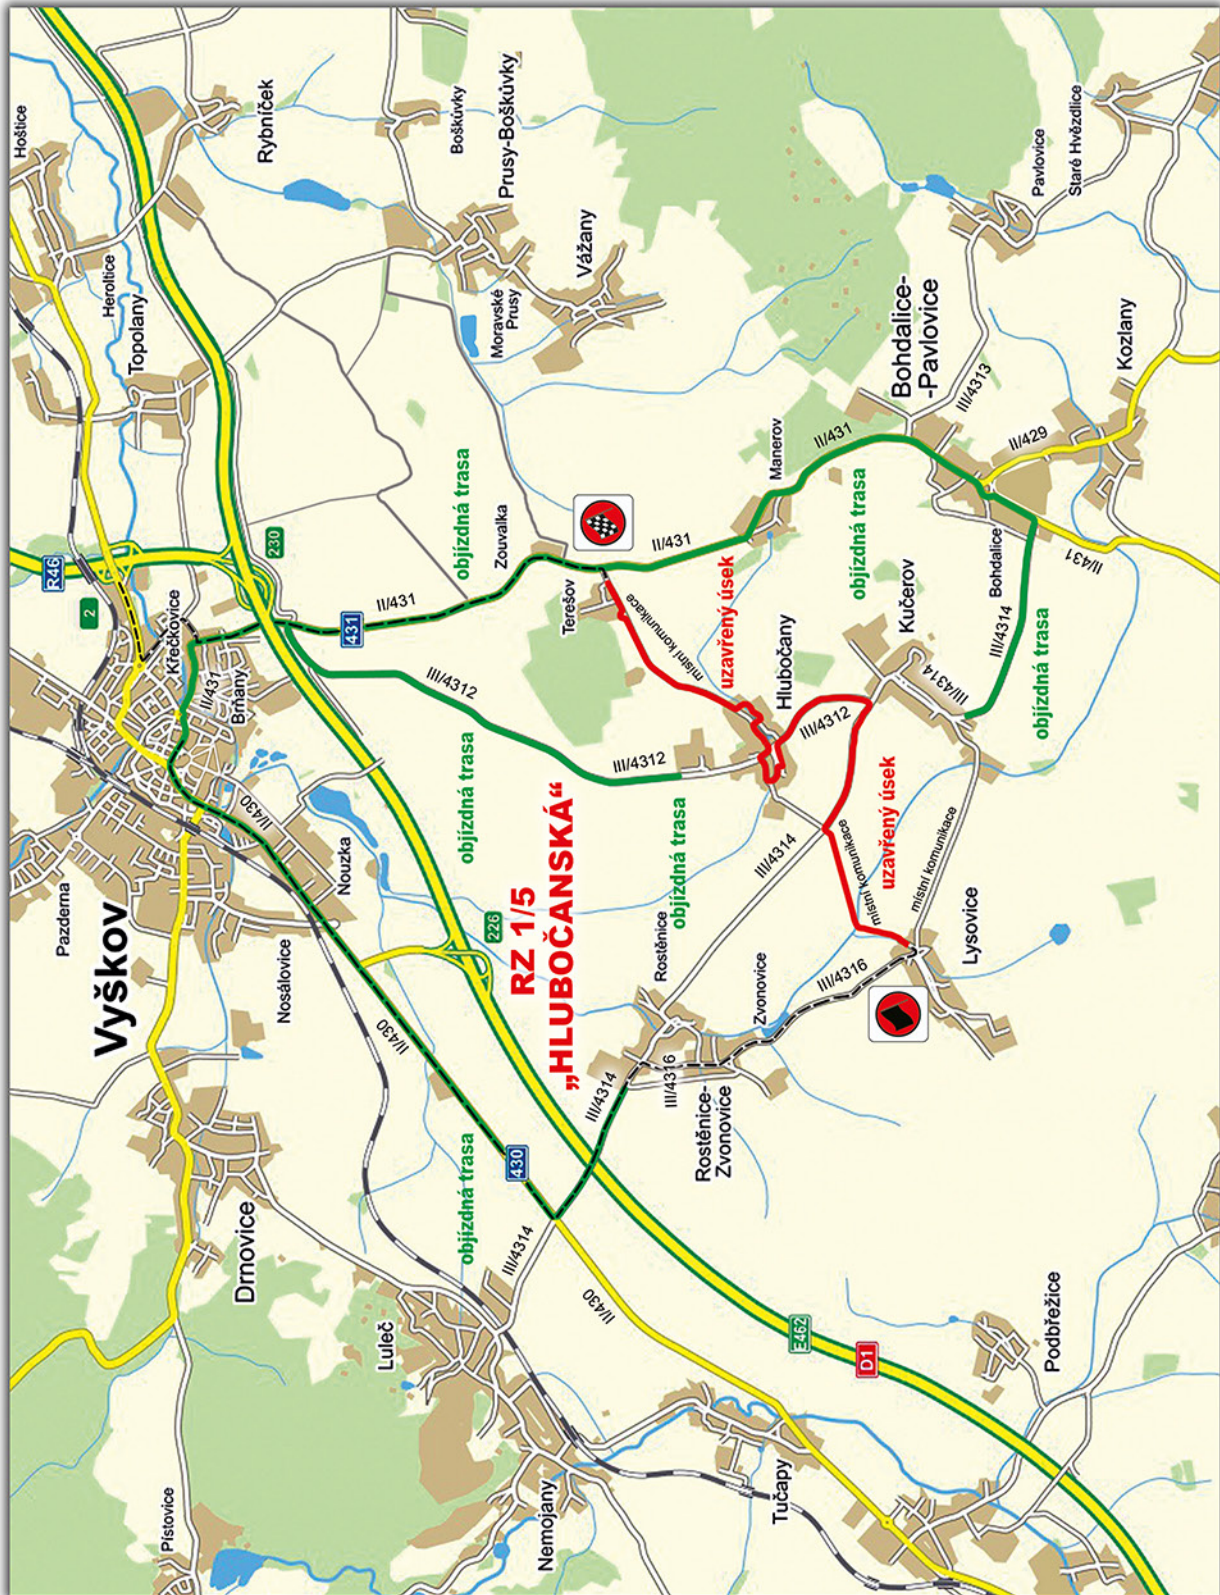

Č. záležit.: Účelový list

RZ 1/5

XXX. RALLY VÝŠKOV 2022

VÝŠKOV

3.3.2022
7,00h - 16,00h
ZA OBCI
HLUBOČANY

3.3.2022
7,00h - 16,00h
ZA OBCI
ROSTLÉNICE
- ZVONOVICE

3.3.2022
7,00h - 16,00h
ZA OBCI
KUBEROV

4,2km

4,7km

3km

2,6km

1 Boškovky
2 Prusy-Boškovky
3 Moravské Prusy
2 Vážany
1 Manerov
3 Bohdalice-Pavlovice
4 Rostlénice-Zvonovice
2 Zvonovice
2 Lysovice

Handwritten signature in blue ink.

RZ 1/5 „HLUBOČANSKÁ“

(trať rychlostní zkoušky a objízdná trasa rychlostní zkoušky)

RZ 1/5 HLUBOČANSKÁ

5/2022		Trasig s.r.o. <i>Řeší v oblasti dopravního značení</i>	
Vypracoval:	Souralová Jana		
Kreslil:	Souralová Jana	VYŠKOV Křezanovice u Vyškova	
C. zakázky:	278/22		Cílový výjezd: RZ 1/5
Zakázka:	XXX. RALLY VYŠKOV 2022		

IS11a

IS11a

IS11a

IP22

IS11b KUČEROV

IS11b KUČEROV

IS11b KUČEROV

IS11b ROSTĚNICE