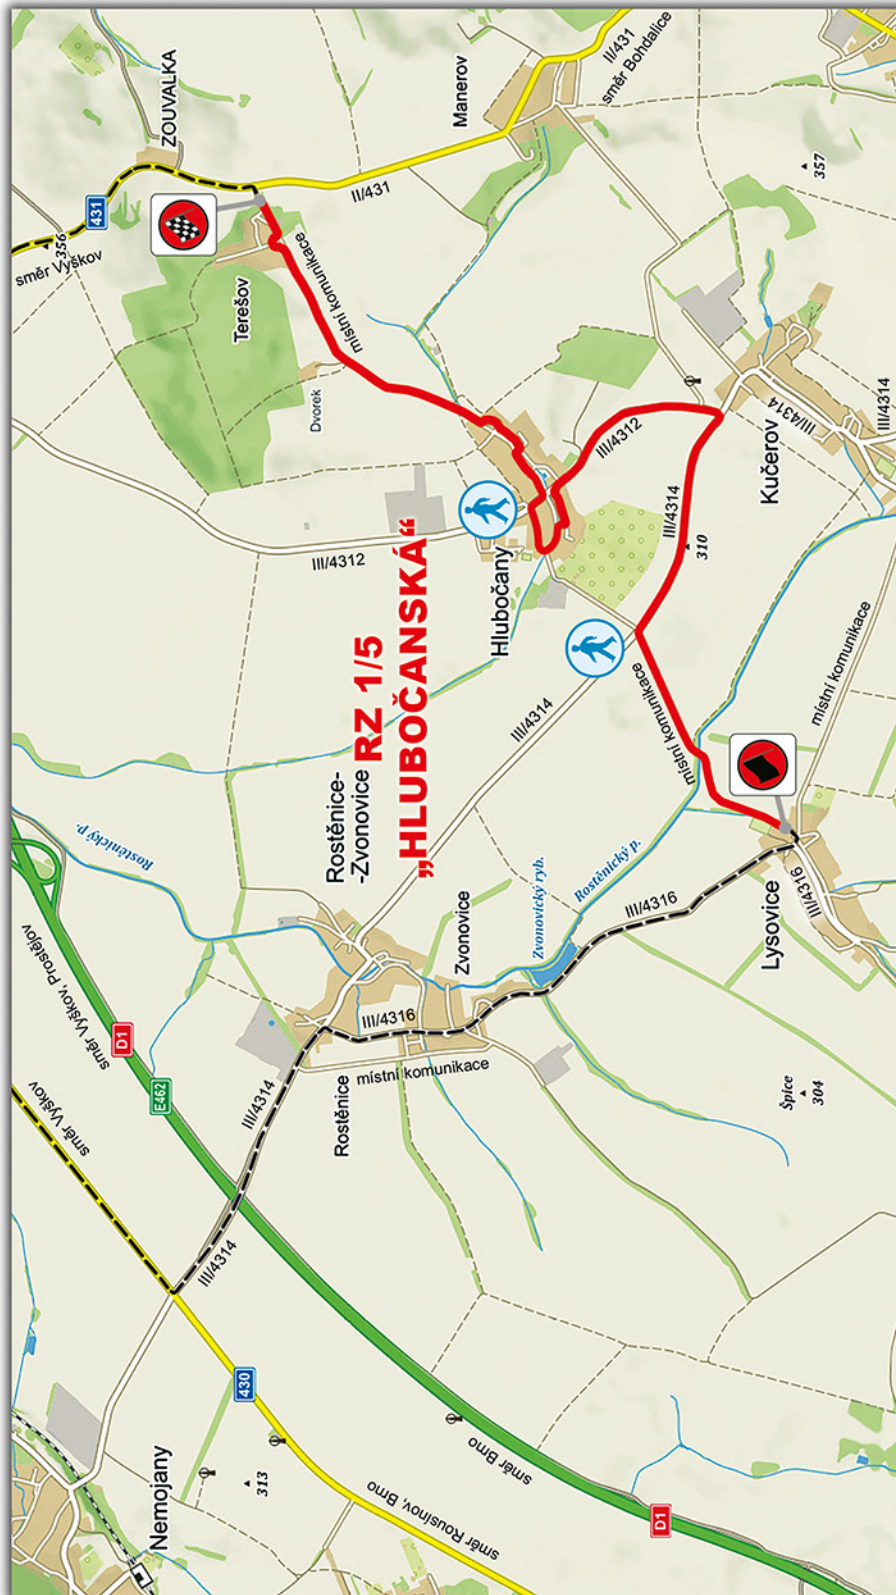

RZ 1/5 „HLUBOČANSKÁ“

(trať rychlostní zkoušky a trať přejezdu)

Dimovice

NOSALOVICE

RZ 1/5 HLUBOČANSKÁ

5/2022

Vypisovatel:
Souralová Jana

Král: Souralová Jana

Č. záležit.: Účelový list

RZ 1/5

XXX. RALLY VÝŠKOV 2022

VÝŠKOV

3.3.2022
7,00h - 16,00h
ZA OBCI
HLUBOČANY

3.3.2022
7,00h - 16,00h
ZA OBCI
ROSTLÉNICE
- ZVONOVICE

3.3.2022
7,00h - 16,00h
ZA OBCI
KUBEROV

4,2km

4,7km

3km

2,6km

1 Boškovky
2 Prusy-Boškovky
3 Moravské Prusy
2 Vážany
1 Manerov
3 Bohdalice-Pavlovice
4 Rostlénice-Zvonovice
2 Zvonovice
2 Lysovice

Handwritten signature in blue ink.

RZ 1/5 „HLUBOČANSKÁ“

(trať rychlostní zkoušky a objízdná trasa rychlostní zkoušky)

RZ 1/5 HLUBOČANSKÁ

5/2022		Trasig s.r.o. <i>Řeší v oblasti dopravního značení</i>	
Vypracoval:	Souralová Jana		
Kreslil:	Souralová Jana	VYŠKOV Křezanovice u Vyškova	
C. zakázky:	278/22		Cílový výjezd: RZ 1/5
Zakázka:	XXX. RALLY VYŠKOV 2022		