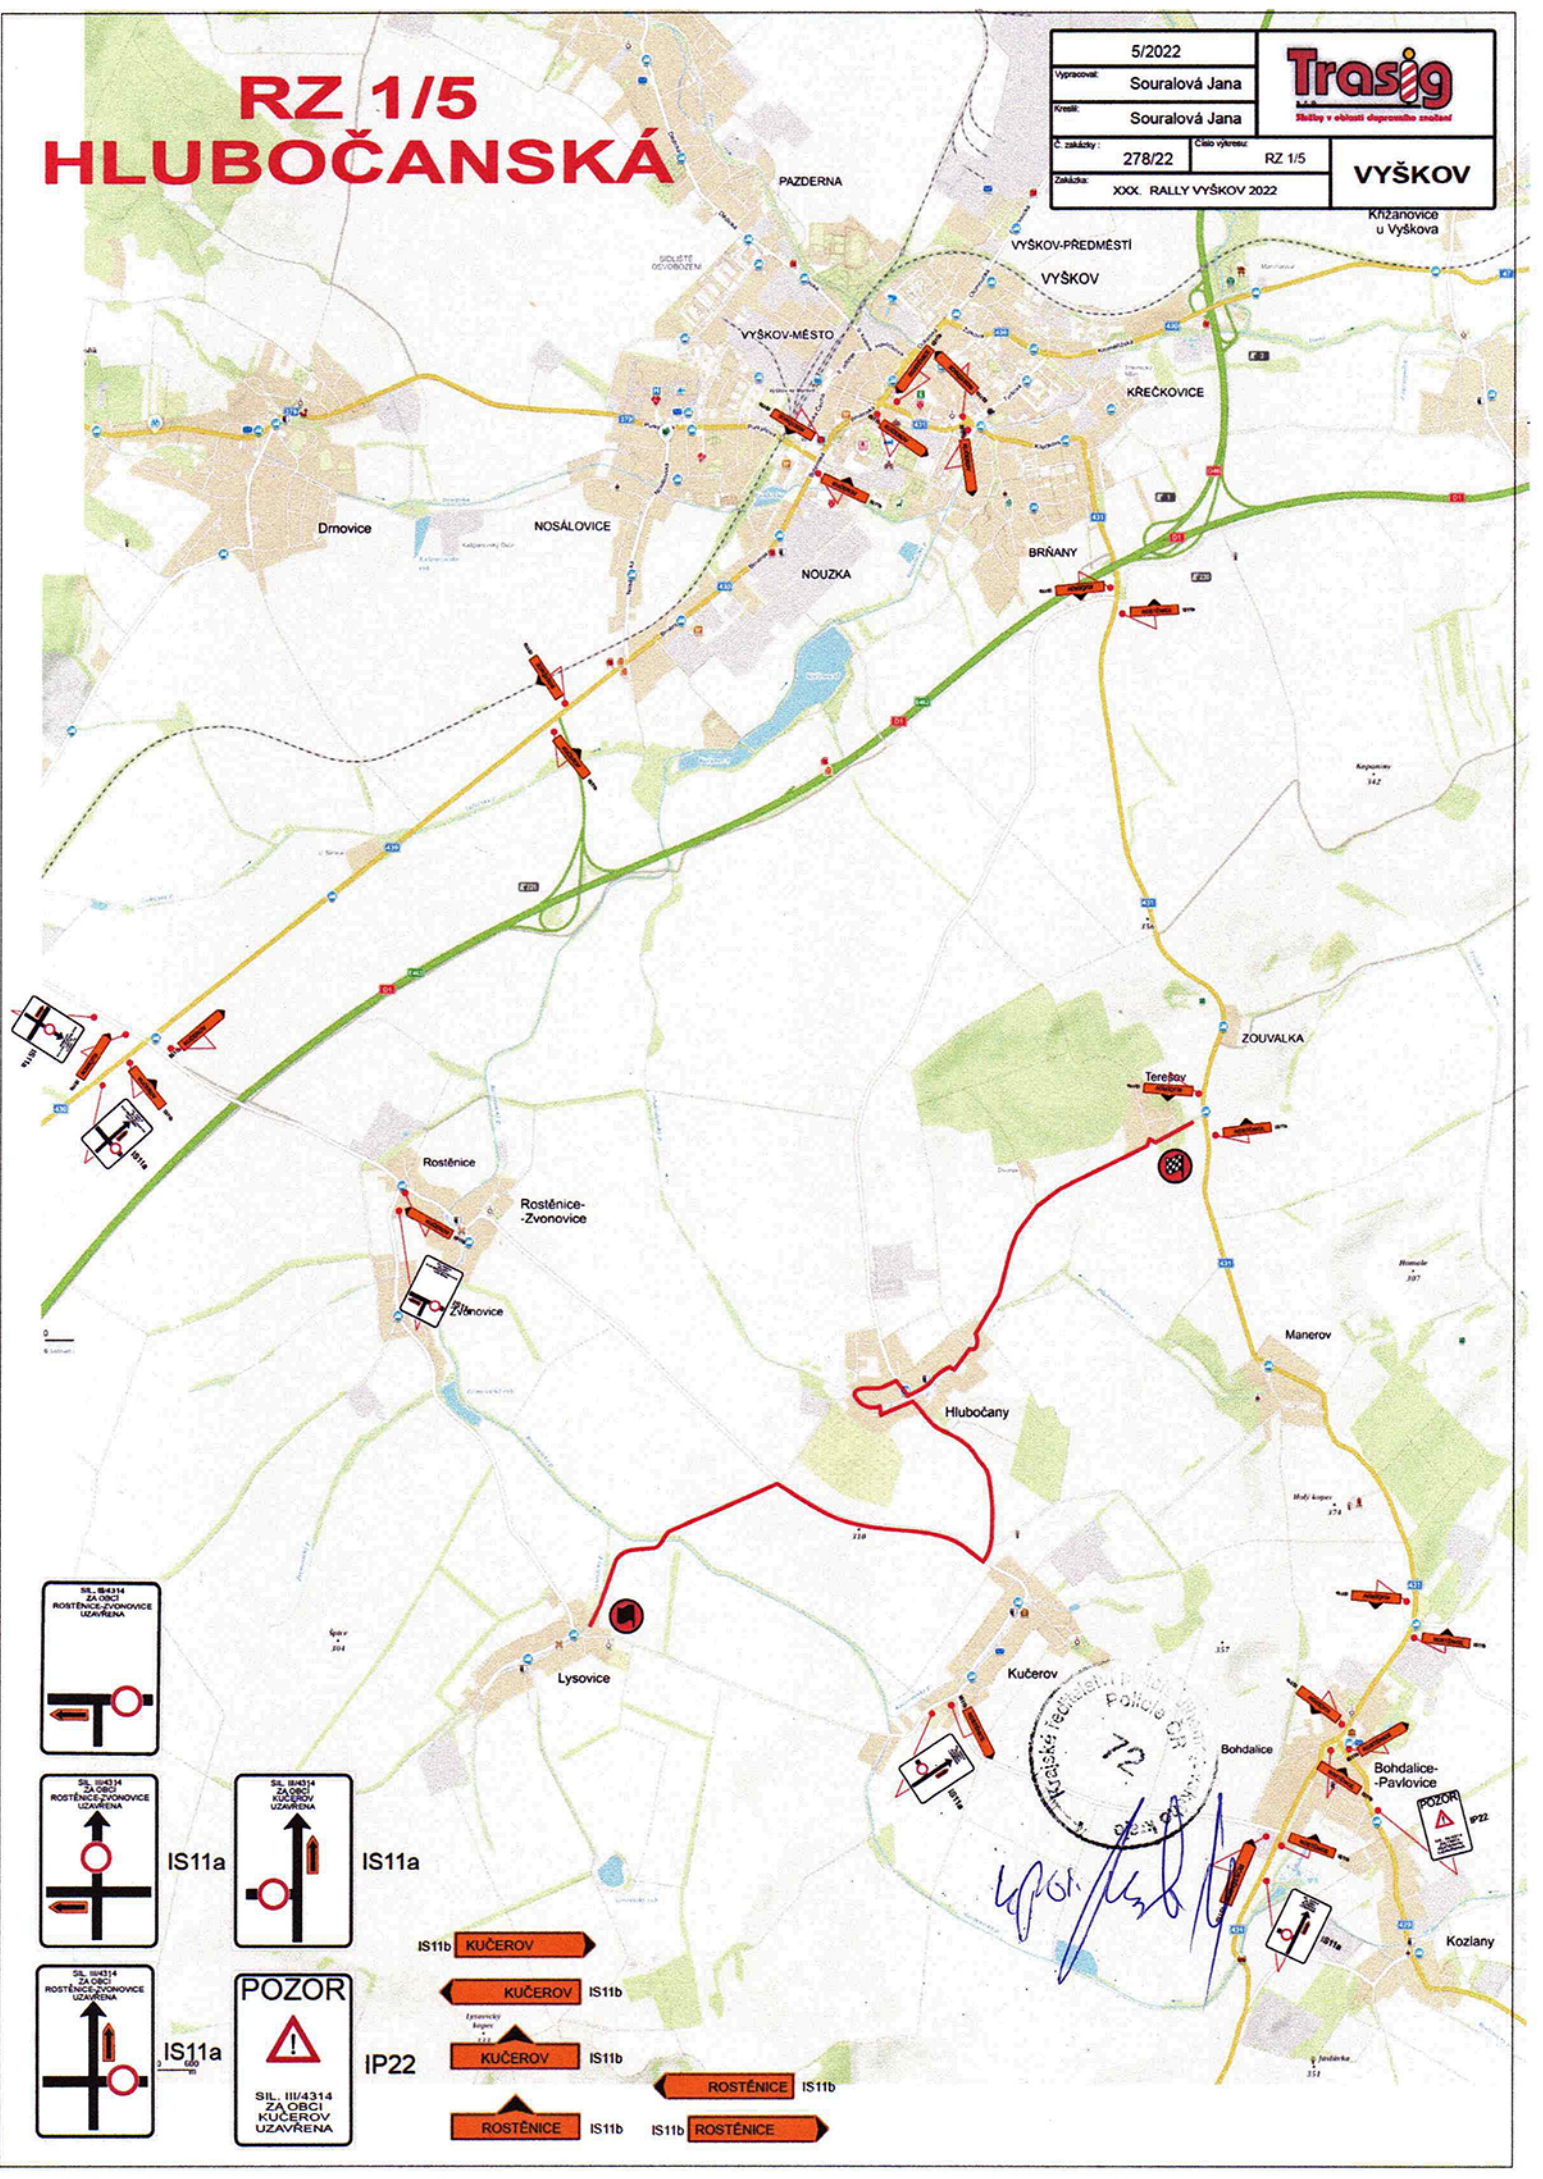

Č. záležit.: Účelový list

RZ 1/5

XXX. RALLY VÝŠKOV 2022

VÝŠKOV

3.3.2022
7,00h - 16,00h
ZA OBCI
HLUBOČANY

3.3.2022
7,00h - 16,00h
ZA OBCI
ROSTLÉNICE
- ZVONOVICE

3.3.2022
7,00h - 16,00h
ZA OBCI
KUBEROV

4,2km

4,7km

3km

2,6km

1 Boškovky
2 Prusy-Boškovky
3 Moravské Prusy
2 Vážany
1 Manerov
3 Bohdalice-Pavlovice
4 Rostlénice-Zvonovice
2 Zvonovice
2 Lysovice

Handwritten signature in blue ink.

RZ 1/5 „HLUBOČANSKÁ“

(trať rychlostní zkoušky a objízdná trasa rychlostní zkoušky)

RZ 1/5 HLUBOČANSKÁ

5/2022		Trasig s.r.o. <i>Řeší v oblasti dopravního značení</i>	
Vypracoval:	Souralová Jana		
Kreslil:	Souralová Jana	VYŠKOV Křezanovice u Vyškova	
C. zakázky:	278/22		Cílový výjezd: RZ 1/5
Zakázka:	XXX. RALLY VYŠKOV 2022		

IS11a

IS11a

IS11a

IP22

IS11b KUČEROV

IS11b KUČEROV

IS11b KUČEROV

IS11b ROSTĚNICE