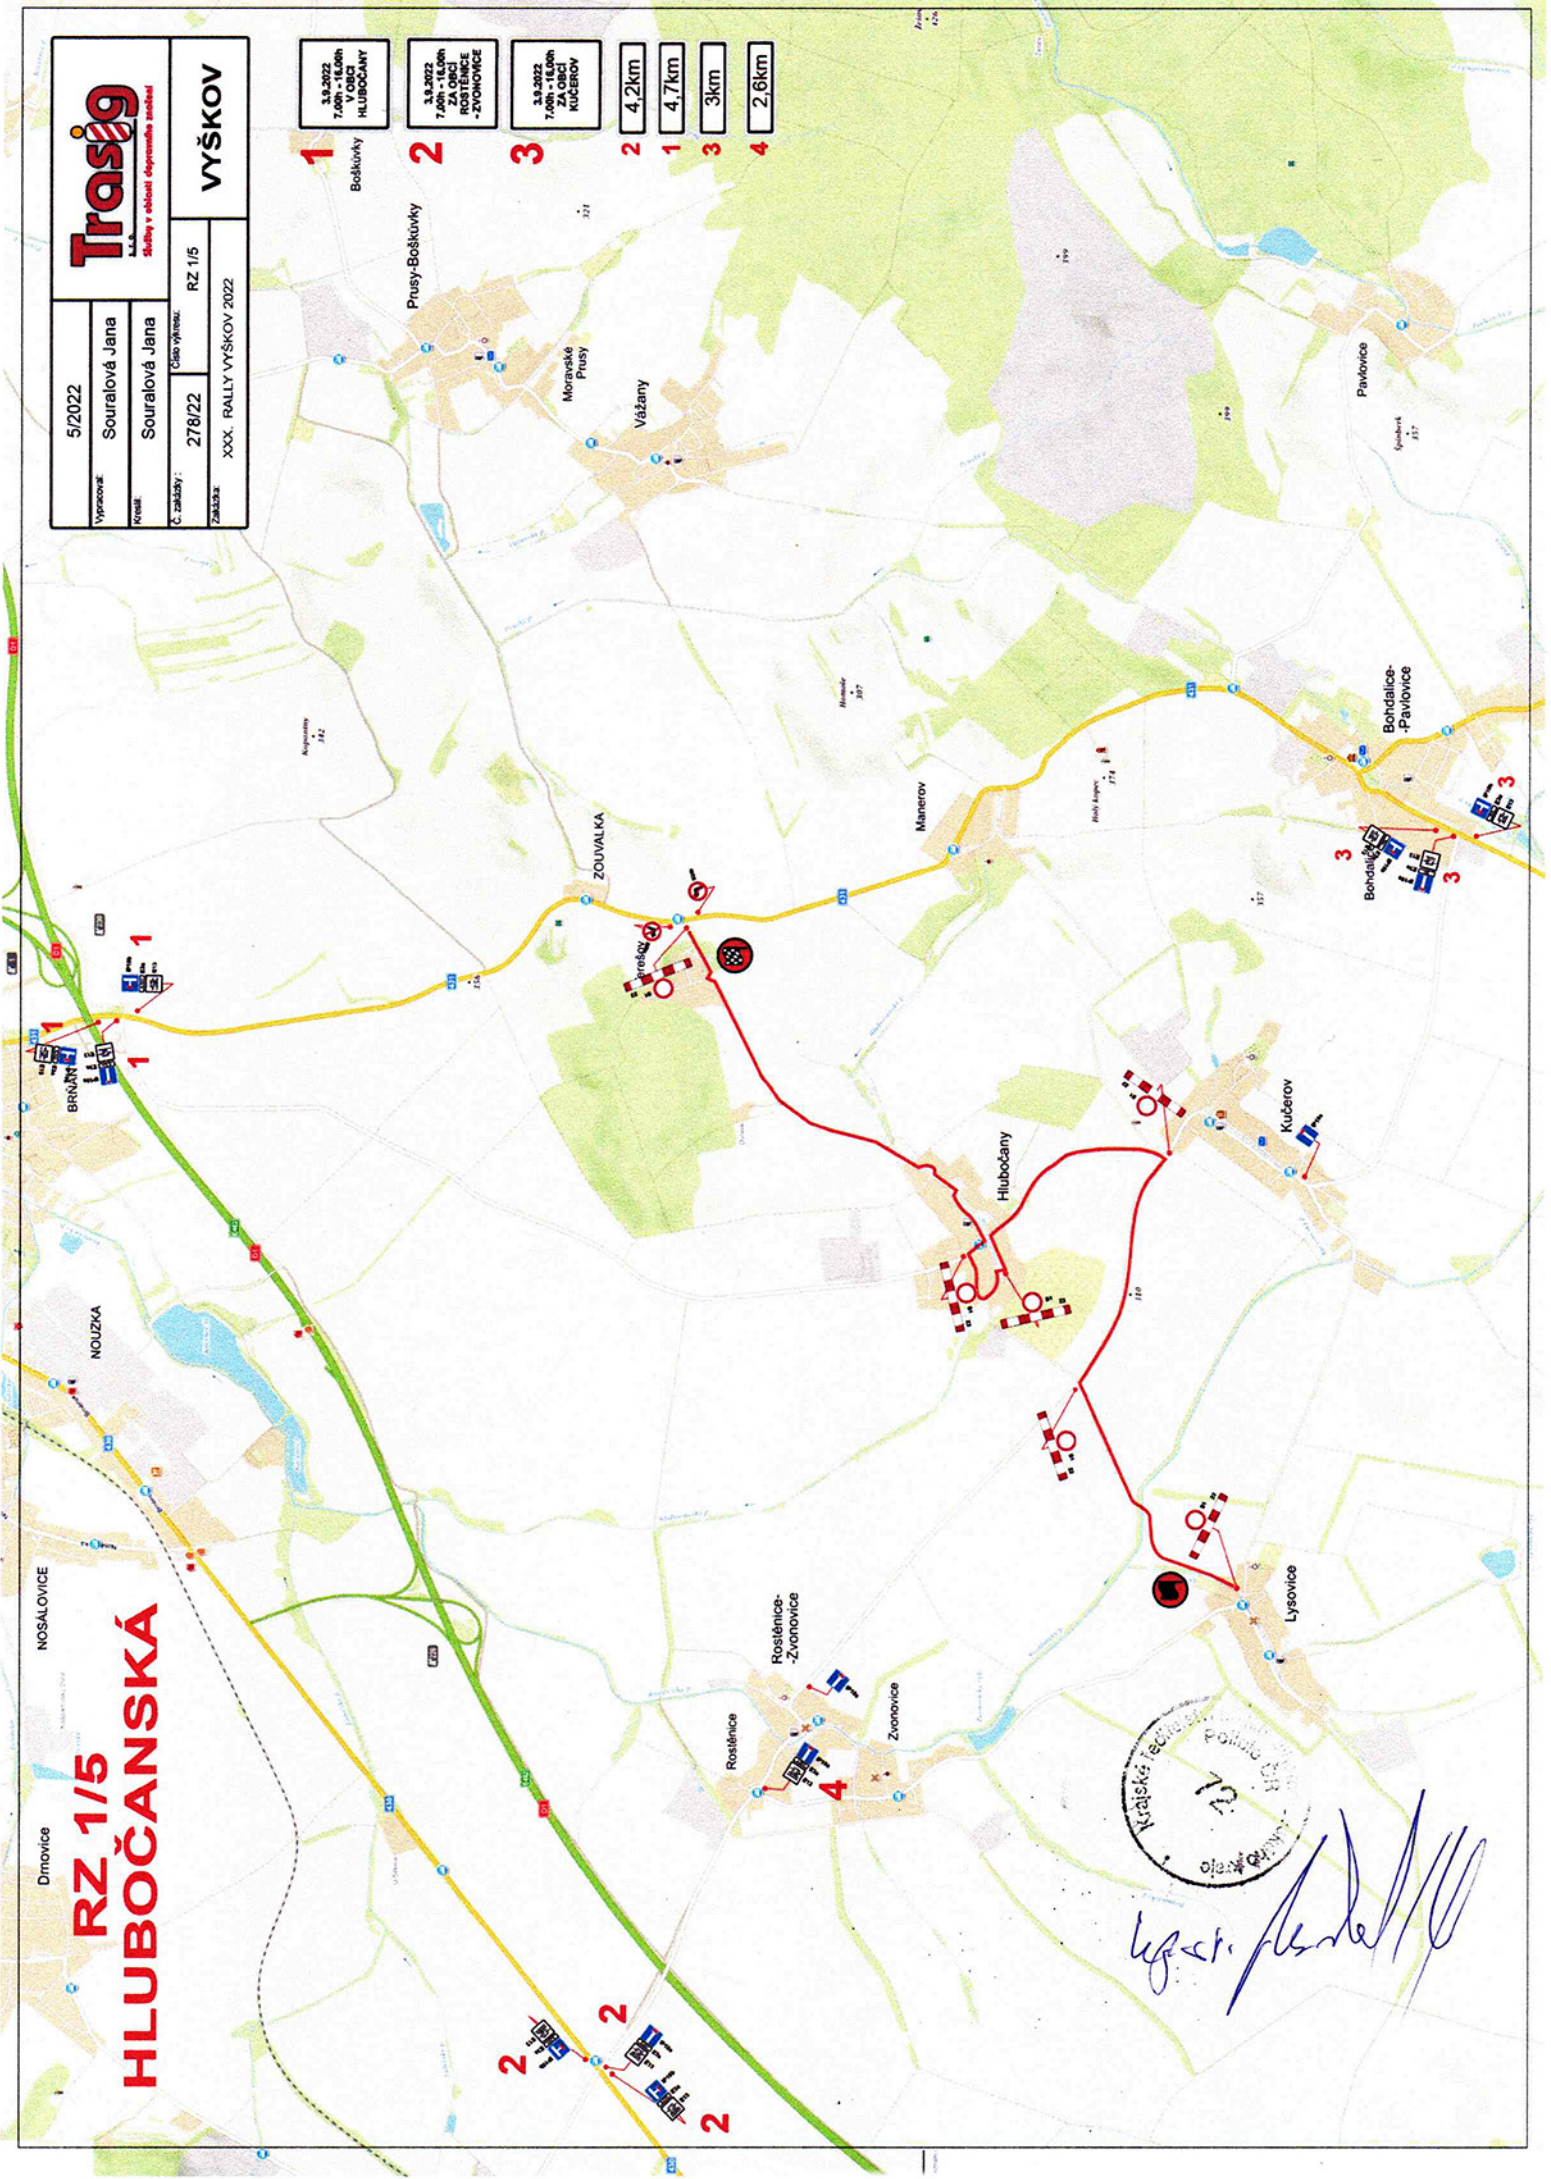

RZ 1/5 „HLUBOČANSKÁ“

(trať rychlostní zkoušky a trať přejezdu)

Dimovice

NOSALOVICE

RZ 1/5 HLUBOČANSKÁ

5/2022

Vypisovatel:
Souralová Jana

Král: Souralová Jana

Č. záležit.: Účelový list

RZ 1/5

XXX. RALLY VÝŠKOV 2022

VÝŠKOV

3.3.2022
7,00h - 16,00h
ZA OBCI
HLUBOČANY

3.3.2022
7,00h - 16,00h
ZA OBCI
ROSTLÉNICE
- ZVONOVICE

3.3.2022
7,00h - 16,00h
ZA OBCI
KUBEROV

4,2km

4,7km

3km

2,6km

1 Boškovky
2 Prusy-Boškovky
3 Moravské Prusy
2 Vážany
1 Manerov
3 Bohdalice-Pavlovice
4 Rostlénice-Zvonovice
2 Zvonovice
2 Lysovice

Handwritten signature in blue ink.

RZ 1/5 „HLUBOČANSKÁ“

(trať rychlostní zkoušky a objízdná trasa rychlostní zkoušky)

RZ 1/5 HLUBOČANSKÁ

5/2022		Trasig s.r.o. <i>Řeší v oblasti dopravního značení</i>	
Vypracoval:	Souralová Jana		
Kreslil:	Souralová Jana	VYŠKOV Křezanovice u Vyškova	
C. zakázky:	278/22		Cílový výjezd: RZ 1/5
Zakázka:	XXX. RALLY VYŠKOV 2022		