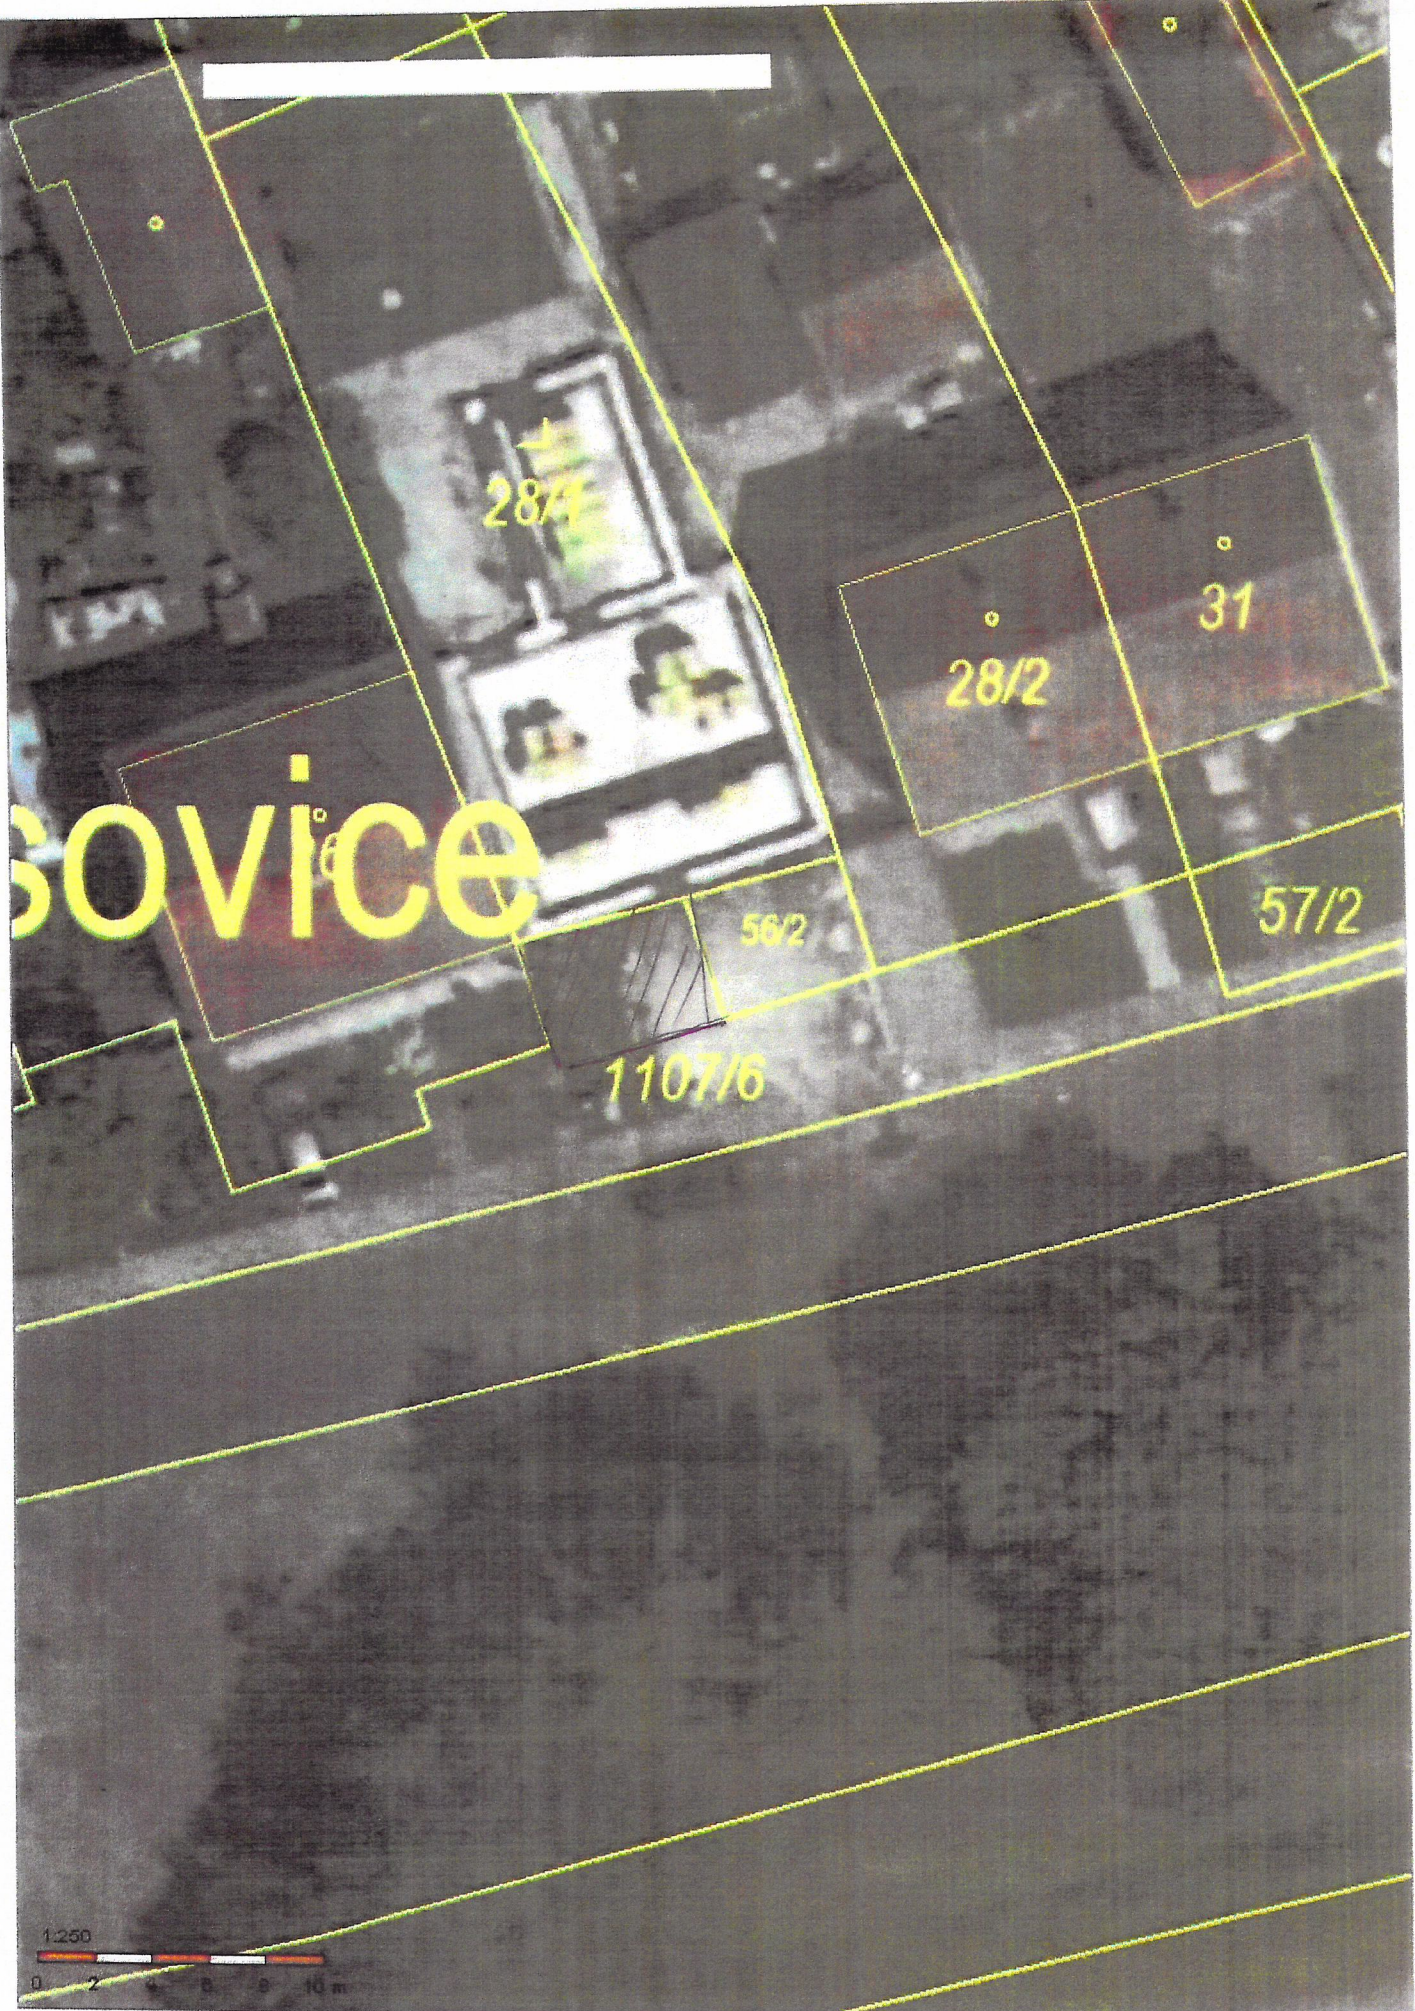

vyhlašuje

ZÁMĚR OBCE

prodat nemovitost – část pozemku

zapsaného v katastru nemovitostí u Katastrálního úřadu pro Jihomoravský kraj, katastrální pracoviště Vyškov na LV č. 10001 pro obec Lysovice a k. ú. Lysovice a zde označený jako p. č. 1107/6 – ostatní plocha, o výměře cca 28 m².

Záměr obce musí být vyvěšen v souladu s ustanovením § 39 odst. 1 zákona č. 128/2000 Sb., o obcích, (obecní zřízení) ve znění pozdějších předpisů, po dobu 15 dnů.

Vyvěšeno na úřední a elektronické desce: 13. 4. 2021

Sňato:

SOVICE

28/4

28/2

31

56/2

57/2

1107/6